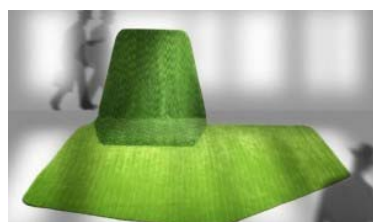

Mi place

Di' che ti piace prima di tutti i tuoi amici.

0 Comentarii

1. Niciun comentariu inca. [Lasa tu unul!](#)

Lasa un comentariu

Nume (obligatoriu)

Email (nu va fi facut public) (obligatoriu)

Website

Trimite comentariu

KARE
DESIGN

Băcănia Veche

hülsta studio

SENSIO
MOBILI

bio
natural.

© Copyright 2010 - 2011 [decosieco.ro](#). Toate drepturile rezervate

00007637