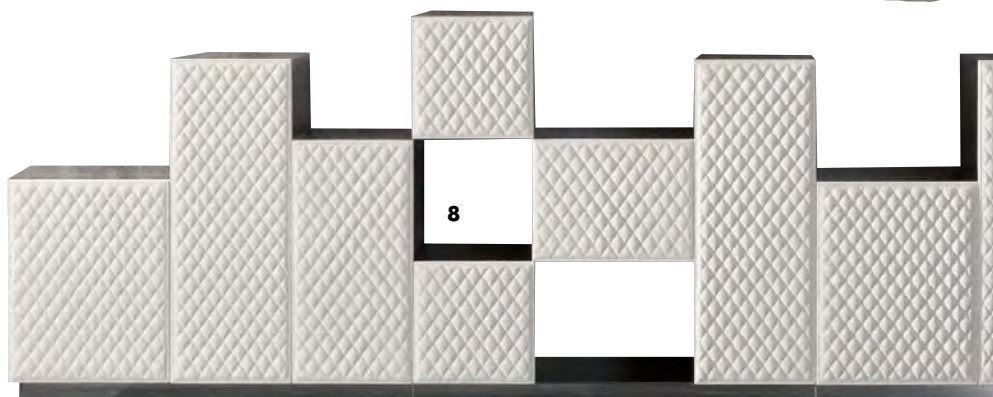

8 С ИЗЮМИНКОЙ

Дверцы системы хранения New York обиты натуральной кожей с имитацией капитоне. Неожиданный ход!

Система хранения New York, **Rugiano, салон «Интерьеры-Т», 473 836 руб.**

9 СОТОВАЯ СВЯЗЬ

Обивка кресла Quilt напоминает пчелиные соты. Братья Буруллек всегда мыслили нестандартно.

Кресло Quilt, коллекция Principal, дизайн Ронана и Эрвана Буруллеков, **Established & Sons, www.establishedandsons.com**

10 ЗАПИСКИ У ИЗГОЛОВЬЯ

Прикроватный столик Leon более вместителен, чем кажется на первый взгляд. В его корпус встроен удобный ящик.