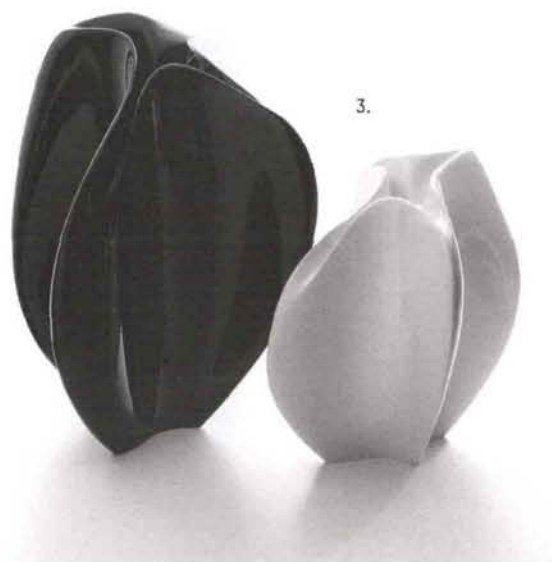

6. INCASTRATI PERFETTI

Richiama l'idea dei castelli fatti con le carte il tavolo Totoro con il gioco di due piani inclinati e tre paralleli. I colori contrastano con il legno per adottare diverse soluzioni cromatiche. Il top è realizzato in vetro. PIRWI, da € 931

VETRINA

1.

2.

3.

1. DETTAGLI DI STILE

Marcel Wanders ha disegnato la nuova linea di arredi per il bagno. Qui, della serie Architectural, il mobile contenitore in legno, laccato nero opaco, con anta a specchio. Misura 200x70x18,4. BISAZZA, prezzo a richiesta

2. GEOMETRICO RIGORE

Discrete ed eleganti le forme dei miscelatori disegnati da Matteo Thun e Antonio Rodriguez. La collezione Venezia ha finiture shining in contrasto con la struttura geometrica. Qui il blocco lavabo a parete bocca cromo. FANTINI, da € 421

3. SINUOSE FATTEZZE

È diverso a seconda del lato da cui lo si guarda il vaso scultura Flow di Zaha Hadid. Le finiture bianco e nero ne esaltano le forme. Adatto sia per la casa sia per l'esterno, esiste in tre dimensioni, fino a 2 metri di altezza. SERRALUNGA, € 2.340