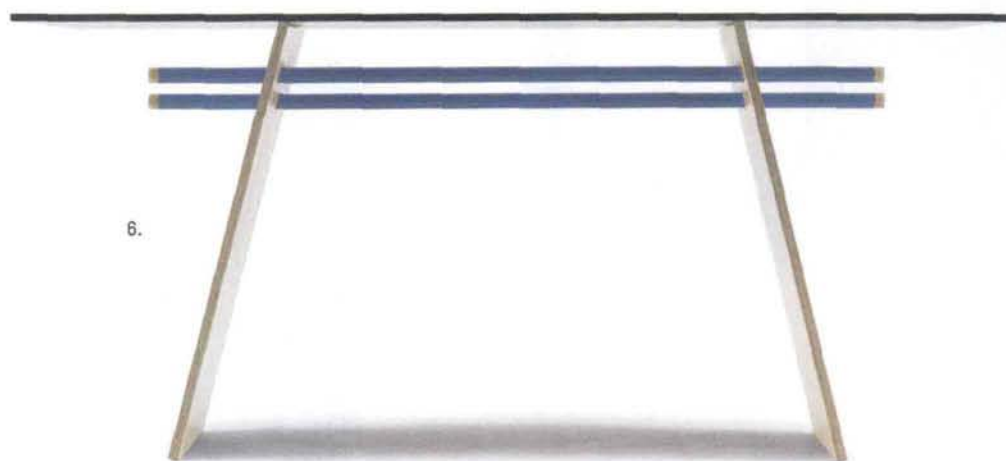

VETRINA

5. CRISTALLI D'AUTORE

Sei vasi da fiori disegnati da José Levy realizzati in cristallo colorato o chiaro. Quelli colorati sono in edizione limitata. Da sinistra, vaso Chardon € 1.900, Hortensia € 1.100, Pivoine € 2.800, Rose € 690, Iris € 790, Mimosa € 1.100, SAINT-LOUIS

6. INCASTRATI PERFETTI

Richiama l'idea dei castelli fatti con le carte il tavolo Totoro con il gioco di due piani inclinati e tre paralleli. I colori contrastano con il legno per adottare diverse soluzioni cromatiche. Il top è realizzato in vetro. PIRWI, da € 931