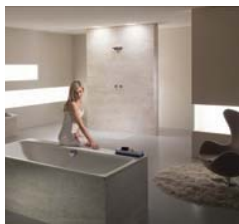

Tipy redakcie

Intelligentná armatúra