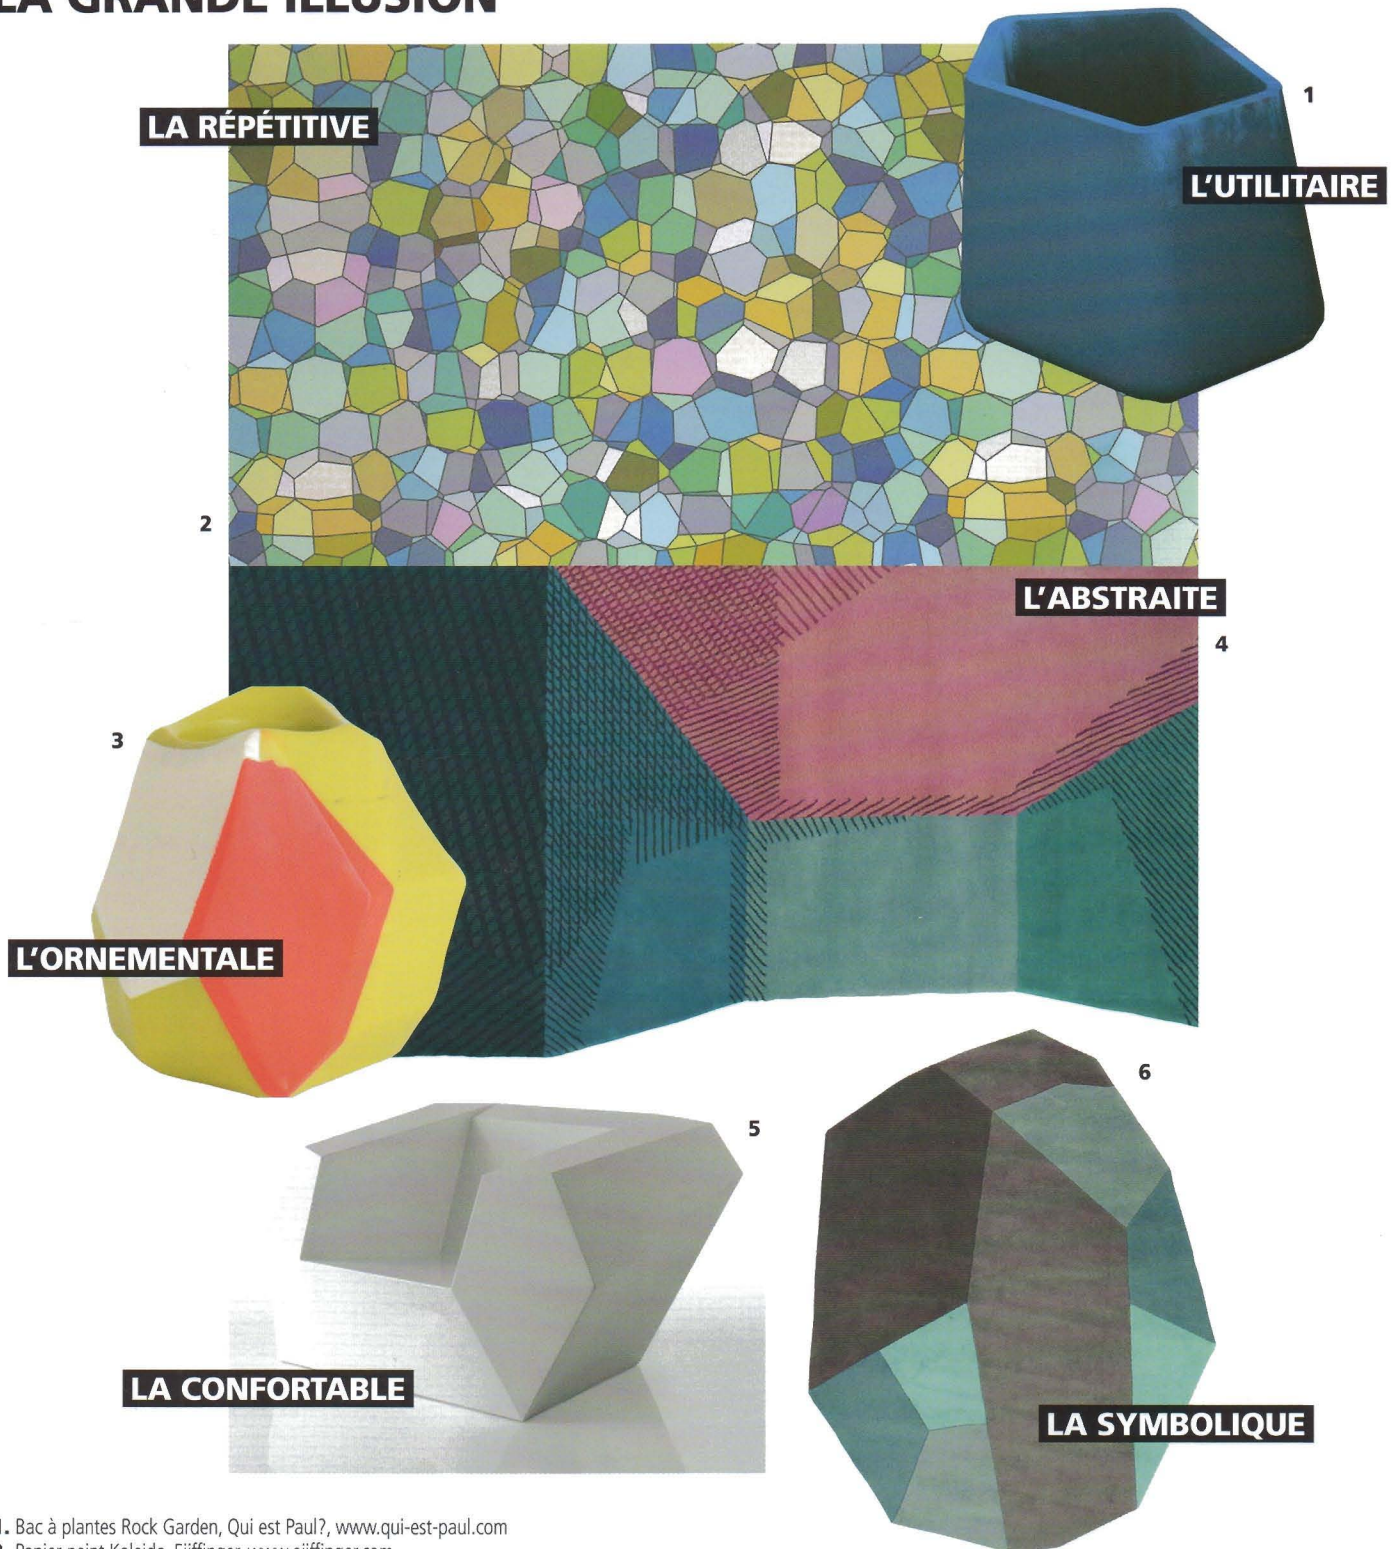

espaces

Décembre 2012-février 2013

CONTEMPORAINS

QUATRE MAISONS QUATRE STYLES

LES MAZOTS
NOUVEAU DÉFI POUR LES ARCHITECTES

DOSSIER: Aménager son bureau
VIGNERONS ET COLLECTIONNEURS

Inspirés par les jeux d'optique et les multiples facettes des pierres taillées, les designers bousculent notre vision des choses. MAGALI PRUGNARD

LA GRANDE ILLUSION

1. Bac à plantes Rock Garden, Qui est Paul?, www.qui-est-paul.com
2. Papier peint Kaleido, Eijffinger, www.eijffinger.com
3. Vase Art-Range Small Band, Dinosaur Designs, www.dinosaurdesigns.com.au
4. Tapis Patio, Nodus, www.nodusrug.it
5. Fauteuil de jardin Faz, Vondom, www.vondom.com
6. Tapis Menhir, Ligne Roset, www.ligne-roset.ch