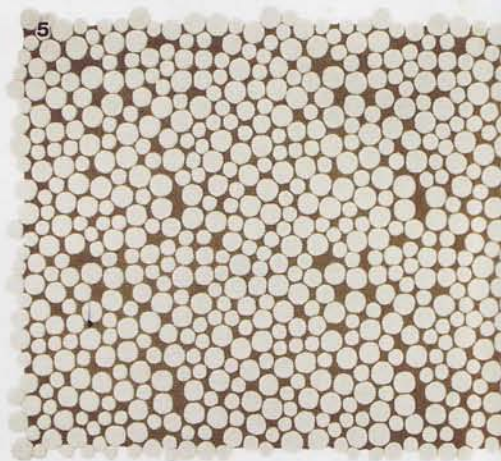

Sehen, wer klingelt.

Betreten erwünscht: **1** „Zigzagery Alabaster“, tibetanische Hochlandwolle mit Seide, viele Maße, 1185 €/qm (Tufenkian). **2** „Arlecchino“, in Wolle oder Seide, 300x200 cm, ab 5520 €, (Nodus). **3** „Victory“ von der Designerin Nelly Zafirov, auf Maß, ab 1020 €/qm (Veedon Fleece). **4+6** „Sipat Vert N5“, Unikat, Entwurf von Daniel Buren, Wolle, 409x409 cm, 85 000 €; „Broken Glass“, Design Ora-Ito, Wolle, 170x250 cm, 3613 €/qm (Chevalier edition). **5** „Champiñones“, Wolle, 170x240 cm, 1070 € (Gandia Blasco). **7** „Chiesa Yellow“, Wolle, 274x183cm, 2305 € (Rug Co). **8** „Chevalier“, aus parkettartig angeordnetem Rindleder, Fertigung auf Maß, 598 €/qm (Lambert).