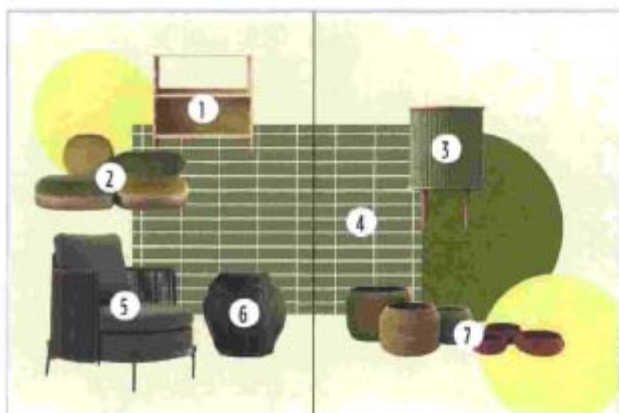

SYLVESTRE

1 Buffet 'Seïene', design Hagit Pincovici, MDF et feuille d'aluminium laquée, incrustation de marbre, pied en laiton, 169 x 46 x 98 cm, 9 500 €, Baxter.
2 Fauteuil bas 'Beetle', design Gerni Fratelli, 1 509 €, Gubi.
3 Fauteuil 'Bernard', cadre en bois massif laqué, assise en cuir, 2 285 €, Hay.
4 Table basse 'Zen Black', design Massimo Castagna, plateau en marbre Verdi Alpi, pied en aluminium anodisé, H. 47 x Ø 100 cm, 1 720 €, Gallotti & Radice.
5 Cache-pot 'Nappula', design Marti Klenel, H. 26 cm, 69 €, Iittala.
6 Tabouret 'Mr Collins', design Stefan Diez, placage de chêne laqué vert, 629 €, EIS.
7 Table d'appoint 'Mira NT', 85 x 49 x 53 cm, MDF et contreplaqué, 1 095 €, Maison Dada.
8 Vase 'Ionico', céramique mate à l'extérieur et brillante à l'intérieur, 4 coloris, H. 28,2 x Ø 17 cm, 147 €, Calligaris.
9 Lampe 'Essentials', design Koen Van Gulze, socle en marbre, 20 x 20 x 6 cm, 174 €, Serax.

OLIVE

1 Etagère 'Rabat Shelving', facile à assembler et à compléter grâce à son système de rainures et languettes, mîlée, acier zingué et thermolaqué, intérieur/extérieur, de 495 € à 695 €, Weizenböck.
2 Canapé 2 places 'Belmer', design Matteo Cibic, structure en bois laquée d'une paline métallique, mousse de polyuréthane et velours, prix sur demande, JCP Universe.
3 Petit meuble à porte rideau 'Audacious', design Jonas Søndergaard, chêne, MDF plaqué et polyester, H. 38 x Ø 59,3 cm, 449 €, Urnoag.
4 Tapis 'Tiltskivi', 100 % coton, 43 €/m, Marimekko.
5 Fauteuil de Jardin 'Tape Cord', design Nendo, structure métallique, fibre tressée façon rotin, bois et polyuréthane expansé, 3 440 €, Minotti.
6 Vase en verre imitation bois, Ø 24 cm, 899 €, Linnea Ek Biehr.
7 Set de 3 paniers 'Outdoor Karam', design CR&S, 100 % polyuréthane, bicolores, deux formats, apd 388 €, B&B Italia.