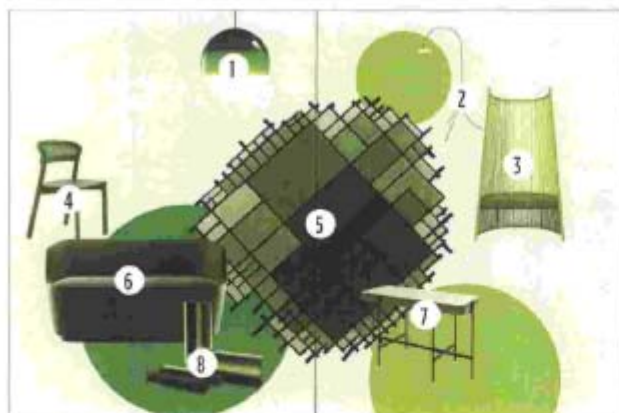

SHOPPING

TONIQUE

1 Suspension 'Dipping Light', design Jordi Canudas, verre soufflé à la main, différentes bandes de peinture, dessus en polycarbonate, source LED intégrée, Ø 20 ou 30 cm, apd 296 €, Marseil.
2 Lampadaire 'Standing lamp N°1', H. 190 cm, 1290 €, Muller Van Severen.
3 Fauteuil de Jardin 'Husk', design Marc Thorpe, inspiré par l'enveloppe d'un épi de maïs, acier laqué et fils de polyéthylène tissés main, apd 490 €, Moroso.
4 Chaise 'Café Chair', bois et housse de dossier en tricot 3D, 425 €, Arco.
5 Tapis 'Microcosme', design Marali Crasset, en 100 % laine nouée main au Népal, Ø 220 cm, 16 577 €, Habitat.
6 Canapé d'inspiration années trente 'Dria', design Jasper Morrison, apd 2 856 €, Cappellini.
7 Console/bureau/coiffeuse 'Cailou', plateau en MDF, base en métal, peinture poudre (toutes teintes RAL), apd 2 476 €, Liu Jo Living.
8 Vide-poche 'X-tray', design Paolo Ulian, en Cristalmoed®, apd 324 €, Antonio Lupi.