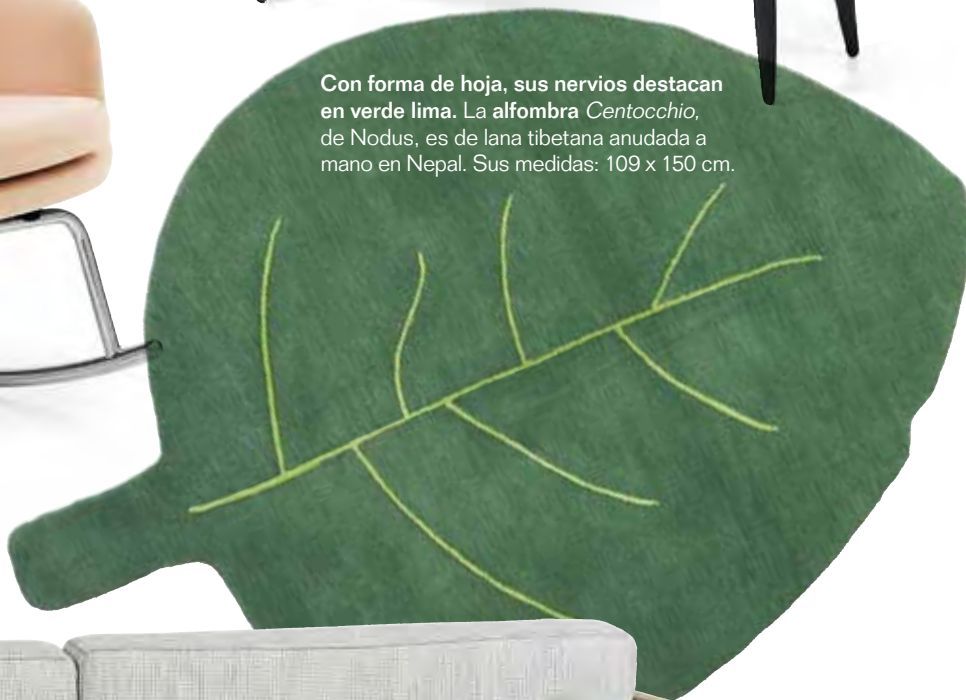

Con forma de hoja, sus nervios destacan en verde lima. La alfombra *Centocchio*, de Nodus, es de lana tibetana anudada a mano en Nepal. Sus medidas: 109 x 150 cm.

Mécete sobre un galardonado. La colección *Era*, de Normann Copenhagen, ha obtenido el Premio de Diseño Alemán 2015. Entre sus asientos, nos seduce el **sillón Rocking**; en 72 x 80 x 75 cm (1.340 €).

Estructura de roble y tapicería clara de algodón, ¡perfecto para la temporada estival! Con respaldo bajo y patas estilizadas, el **sofá Tribu** resulta visualmente muy ligero. En 180 x 80 x 66 cm (1.700 €). De la firma Pomax.