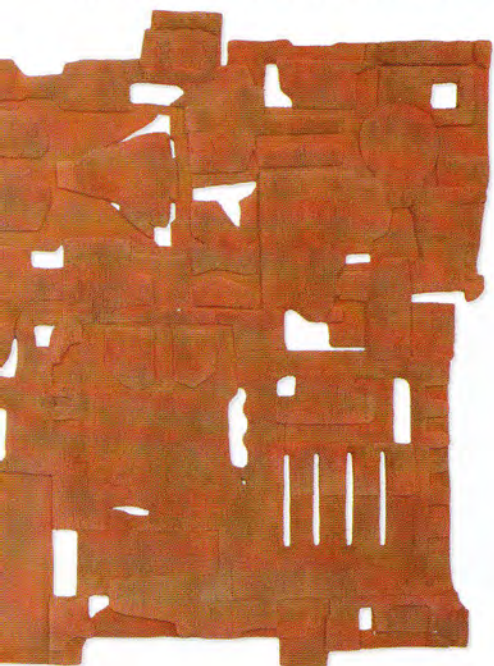

PR OGGETTI DESIGN

FRATELLI CAMPANA

queste pagine:
peto circolare "Nodus" di Il Piccolo (2010)
lampada "Espatodia" di Venini (2010). Nella
pagina a destra, vasi "Esperança" di Venini (2010).

Creazioni "transgeniche" dalle forme organiche, che aggiungono un nuovo valore ai materiali che le originano, trasformandoli in vere e proprie opere d'arte.

FRATELLI CAMPANA

In queste pagine:

in alto, le sette lampade a forma di bozzolo "Lirio" disegnate per l'apertura della galleria inglese Waddesdon (2010). Qui da sinistra, tappeto "Nodus" di Il Piccolo (2010) e tavolo "Cotto" di Edra (2010). Nella pagina a destra, particolare del negozio Camper di New York.